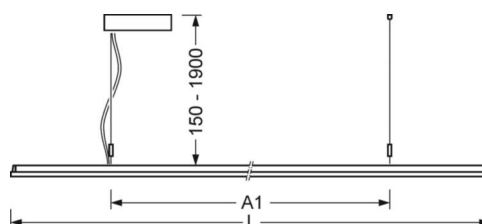

DEEP-LINK

<https://www.regiolum.de/ru/article/46252026175>

Ссылка	LED 4600lm 830
ηLB	100 %
Φ ↓/↑	74 % / 26 %
UGR поп./вдоль дисплей	16.3 / 15.8
	65° < 3000cd/m²

Механика

цвет корпуса	серебристый/ белый алюминий RAL 9006
размеры (LxWxH/DxH)	1250mm x 321mm x 24mm
вес (нетто)	4.8kg
Вид монтажа	маятниково-подвесные световые полосы

размеры

L	1250 mm	Длина
B	321 mm	Ширина
H	24 mm	Высота
A1	700 mm	Расстояние между точками крепежа при одиночной установке
A2	983 mm	Расстояние между точками крепежа, 1-й светильник световой полосы
A3	1266 mm	Расстояние между точками крепежа между светильниками в световой п
P min	150 mm	Минимальная длина подвеса
P max	1900 mm	Максимальная длина подвеса