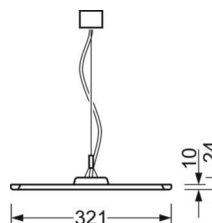

DEEP-LINK

<https://www.regiolum.de/ru/article/46252026175>

Ссылка	LED 4600lm 830
ηLB	100 %
Φ ↓/↑	74 % / 26 %
UGR поп./вдоль дисплей	16.3 / 15.8
	65° < 3000cd/m²

Механика

цвет корпуса	серебристый/ белый алюминий RAL 9006
размеры (LxWxH/DxH)	1250mm x 321mm x 24mm
вес (нетто)	4.8kg
Вид монтажа	маятниково-подвесные световые полосы

размеры

L	1250 mm	Длина
B	321 mm	Ширина
H	24 mm	Высота
A1	700 mm	Расстояние между точками крепежа при одиночной установке
A2	983 mm	Расстояние между точками крепежа, 1-й светильник световой полосы
A3	1266 mm	Расстояние между точками крепежа между светильниками в световой п
P min	150 mm	Минимальная длина подвеса
P max	1900 mm	Максимальная длина подвеса